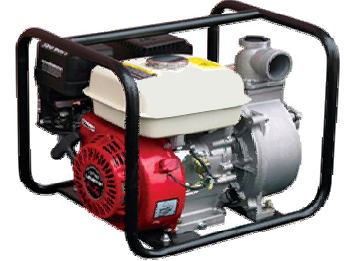

FULL MAQUINARIAS S.A

Motobombas gasolineras,
centrífugas y autocebantes.

LAUNTOP®

	MOTOBOMBAS CENTRIFUGAS				MOTOBOMBAS AUTOCEBANTES		
	LT160-2C	LT240-3C	LT340-4C	LT390-4C	LTP-50	LTP-80	LTP-100
Diámetro de succión	2"	3"	4"	4"	2"	3"	4"
Altura estática (m)	18	19	24	24	26	25	31
Altura máx. de succión (m)	6	6	6	6	8	8	8
Caudal máximo (lt/min)	600	1080	1800	1800	600	1080	1800
Mod. De motor	LT-160	LT-240	LT-340	LT-390	LTP-160P	LTP-160P	LTP-240P
Cilindraje (cc)	163	242	337	389	163	163	242
Potencia máxima (HP)	5.5	8	11	13	5.5	5.5	8
Sist. De arranque	Manual	Manual	Manual	Manual	Manual	Manual	Manual
Código	MAMB054	MAMB055	MAMB056	MAMB057	MAMB045	MAMB046	MAMB048